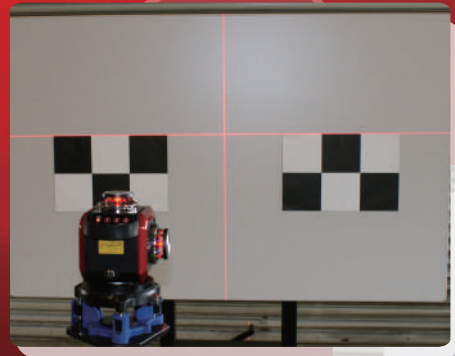

IM2320-0000
エーミングサポートツール
特許出願中

Dr.LINE

-ドクターライン-

エーミング調整時のターゲット位置出し作業を簡単に！

商品詳細
取扱説明動画は
HPよりご覧ください

多くの車種車両に対応！

※本製品は国産乗用車のみに対応しております。

※本製品にターゲットは付属しておりません。
※本製品は屋内作業用です
※本製品を使用する場合は、平滑な作業場での作業をお願いいたします。

作業時間の短縮に貢献！

エーミングとは？

先進安全自動車 (ASV) の普及により、カメラやミリ波レーダー等がついた外装類の脱着、カメラがついたフロントガラスの交換などのほか、フレーム修正を伴う板金作業などを実施した際、安全装置 (ADAS) を正しく作動させるために行う校正作業