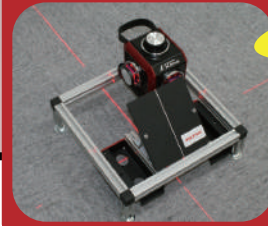

### エーミングとは？

先進安全自動車 (ASV) の普及により、カメラやミリ波レーダー等がついた外装類の脱着、カメラがついたフロントガラスの交換などのほか、フレーム修正を伴う板金作業などを実施した際、安全装置 (ADAS) を正しく作動させるために行う校正作業

# Dr.LINE を使用した位置出しイメージ

一人での作業も可能!

## 基準墨出し板

CHECK!

各ポイントの確認が簡単!  
スムーズな位置決めをサポートします。

## レーザーロボ

CHECK!

アルティア独自!!  
位置出しに必要な  
車両中心線だけでなく、  
側線・直交線も  
この1台で即時に  
描くことが可能です。

ターゲット

— : レーザーロボで描ける線(車両中心線・側線・直交線)

※本製品は屋内専用です。※作業スペース・調整方法は整備要領書をご確認ください。※本製品にターゲットは付属しておりません。