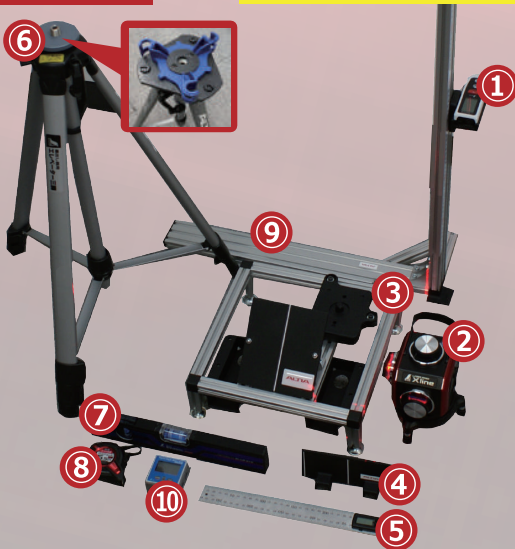

## 基準墨出し板

CHECK!

各ポイントの確認が簡単!  
スムーズな位置決めをサポートします。

## レーザーロボ

CHECK!

アルティア独自!!  
位置出しに必要な  
車両中心線だけでなく、  
側線・直交線も  
この1台で即時に  
描くことが可能です。

ターゲット

— : レーザーロボで描ける線(車両中心線・側線・直交線)

※本製品は屋内専用です。※作業スペース・調整方法は整備要領書をご確認ください。※本製品にターゲットは付属しておりません。

## 仕様

ターゲットの位置出し作業に必要なアイテムがセットになっております

- |               |                       |
|---------------|-----------------------|
| ① レーザー距離計     | ⑥ 三脚/三脚アダプター          |
| ② レーザーロボ      | ⑦ 水準器                 |
| ③ ベース         | ⑧ コンボックス              |
| ④ 基準墨出し板      | ⑨ センター基準出し定規          |
| ⑤ デジタルプロトラクター | ⑩ デジタルアングメーターアタッチメント付 |