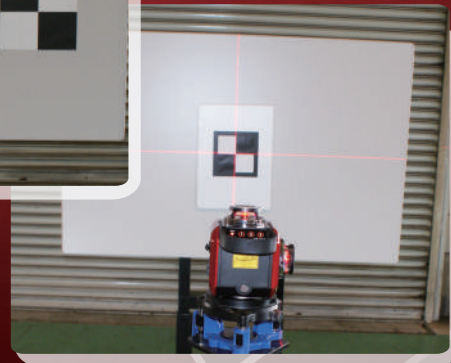

IM2320-0000
エーミングサポートツール
特許出願中

Dr.LINE

-ドクターライン-

エーミング調整時のターゲット位置出し作業を簡単に！

商品詳細
取扱説明動画は
HPよりご覧ください

多くの車種車両に対応！

※本製品は国産乗用車のみに対応しております。

※本製品にターゲットは付属しておりません。
※本製品は屋内作業用です
※本製品を使用する場合は、平滑な作業場での作業をお願いいたします。

作業時間の短縮に貢献！

エーミングとは？

先進安全自動車 (ASV) の普及により、カメラやミリ波レーダー等がついた外装類の脱着、カメラがついたフロントガラスの交換などのほか、フレーム修正を伴う板金作業などを実施した際、安全装置 (ADAS) を正しく作動させるために行う校正作業