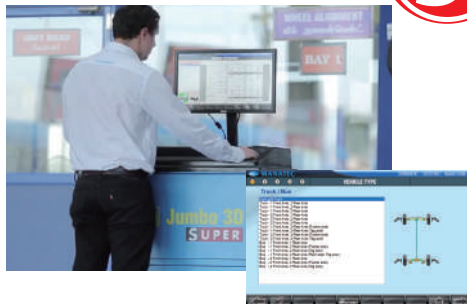

## アルティアオリジナル アライメントテスター

ASVの大原則 “まっすぐ進む” をサポートし、  
安全性向上だけでなく、燃費の向上・タイヤ偏摩耗を防止します！

# 3D式アライメントテスターで 誰でも簡単！正確！短時間測定！

測定は簡単！3ステップ！

Step  
**1**

ターゲット装着

Step  
**2**

車種・車両タイプを選択

Step  
**3**

画面指示に従い車両を操作！

測定完了！

大型車対応アライメントテスター

## Jumbo3D SUPER

大型車も！

測定時間わずか**3分未満**！

ピットからも見やすい  
サブモニター搭載！

4つの高性能3Dカメラで  
大型車のアライメント測定も  
**CHECK! 早い！正確！**

診断レポート発行！

タブレット(オプション)で  
さらに便利に！

軽量ターゲットで  
らくらくセッティング！