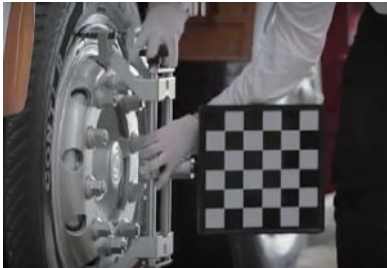

## アルティアオリジナル アライメントテスター

ASVの大原則 “まっすぐ進む” をサポートし、  
安全性向上だけでなく、燃費の向上・タイヤ偏摩耗を防止します！

# 3D式アライメントテスターで 誰でも簡単！正確！短時間測定！

測定は簡単！3ステップ！

Step  
**1**

ターゲット装着

Step  
**2**

車種・車両タイプを選択

Step  
**3**

画面指示に従い車両を操作！

測定完了！

大型車対応アライメントテスター

## Jumbo3D SUPER

大型車も！

測定時間わずか**3分未満**！

ピットからも見やすい  
サブモニター搭載！

4つの高性能3Dカメラで  
大型車のアライメント測定も  
**CHECK! 早い！正確！**

診断レポート発行！

タブレット(オプション)で  
さらに便利に！

軽量ターゲットで  
らくらくセッティング！