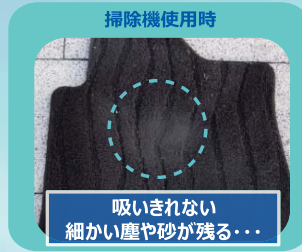

ALTA

Dry Mat Cleaner

Mat-Ray - マットレイ -

CS6337-0000

**水をまったく使用しない
マットクリーナー 登場！**

**ツイン特殊ノズルで
パワフル洗浄！**

**乾燥不要！
時間短縮！**

業界初！

**ウイルスを
強力UV殺菌！**

株式会社 アルティア

水をまったく使用しません！ POINT

ツイン特殊ノズルから発生するパルスエアで、マットの汚れ・ゴミを根元から掻き出すと同時に乾湿両用のサイクロンクリーナーで吸引するため、水をまったく使用しません！

水をまったく使用しなくなったことで、乾燥が不要になり、クリーニング後すぐに納車が可能！カーオーナー様も大満足！

水を使わず、掃除機よりも優れたクリーニングカ！