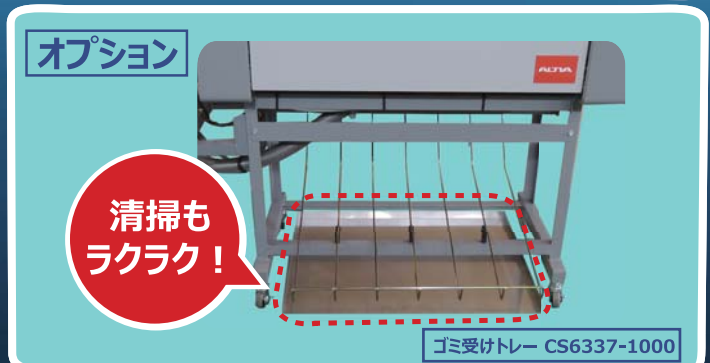

毛足の長いマットにも効果的！

作業環境改善に貢献！ POINT

マットをセットするだけの自動クリーニング！掃除機やエアブローの作業から解放され、作業環境を改善します。

濡れたマットによる不快感ゼロ POINT

従来のマット洗浄のデメリットである、生乾きによる雑菌の繁殖、それに伴う嫌な臭い、窓の曇りといった現象は一切発生しません！

業界初！ UV照射による殺菌効果 POINT

紫外線殺菌灯を搭載し、UV(紫外線)により、マットを殺菌！インフルエンザウイルスや大腸菌からカーオーナー様を守ります。

新たな付加価値で他社との差別化に貢献！

※紫外線殺菌灯は本体背面に内蔵されています。

商品番号	CS6337-0000
品名	ドライマットクリーナー Mat-Ray
操作方法	押しボタン操作
安全装置	作動時に本体上蓋をあげた際の運転停止機能。ヒューズ
電源	AC100V 1330W
供給空気圧	0.95Mpa
マット最大有効	幅：600mm 厚さ：15mm
洗浄スピード	50Hz：約0.8m/min 60Hz：約1m/min
本体サイズ	W1,450mm × D920mm × H1,100mm
本体重量	80kg