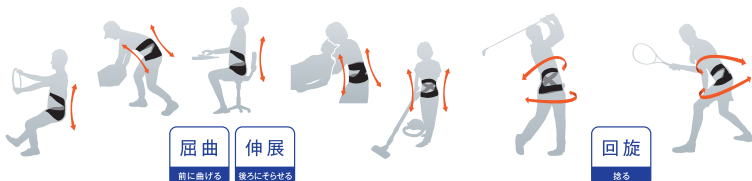

# 腰の筋力を補う 特許取得 世界初のサポーター

腰の負担軽減  
&  
パワーアップ!

腹斜筋

大腰筋

腰方形筋

脊柱起立筋

腰部の筋肉をサポート!

カイロや  
アイスジェルが  
入れられる  
ポケット付

## 骨盤 たいかんきん 姿勢 体幹筋サポーター

腰の力を抜いても上体を支えてくれるサポート力!  
S字姿勢を保ち筋肉を休めることで負担を軽減します

骨盤と肋骨を“<sup>エックス</sup>X”連結!

不安定な腰椎を安定させ、腰の負担を軽減。

腰の悩みの85%は、「筋肉への負担」が原因と考えられています  
日常活動、またはスポーツに… 腰の筋力を補い、負担軽減&パワーアップ!

骨盤・姿勢 体幹筋サポーターのはたらき

屈曲 伸展

回旋

仕事・日常・家事に

スポーツに

ドライバー・デスクワーカー・介護従事者・家庭など腰への負担を軽減したい方  
腰部の筋肉疲労を感じたときに使用ください

ゴルフ・野球・テニスなど上体の回旋運動を伴う運動  
腰を捻転してボールを打つスポーツは強伸縮バンドの力により  
飛距離・スピードアップが期待できます

カイロやアイスジェルが入れられる「ポケット付」  
効果に役立ち!

▲ 胸部バンドで締め方を調整してください。強く締めすぎないように注意してください。全ての方が装着できるわけではありません。妊娠中またはその可能性のある方は、着用前に医師にご相談ください。

- 強伸縮バンドが腰部の体幹筋力をサポート!
- 背骨の生理湾曲「S字」姿勢を保ちやすくします
- 腰の筋肉を脱力させ負担を軽減します
- 骨盤の位置を正しくし、背骨の左右の湾曲(ゆがみ)をまっすぐになるようサポートします
- 腹部を圧迫しないので、苦しくありません

適応サイズ	バスト(アンダー)		ヒップ
	Sサイズ	約 60~90cm	約 80~100cm
Mサイズ	約 80~110cm	約 90~120cm	