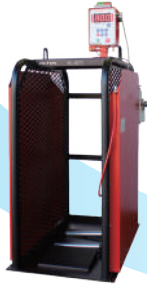

エア充填安全囲い
『メガセーフティーIV』