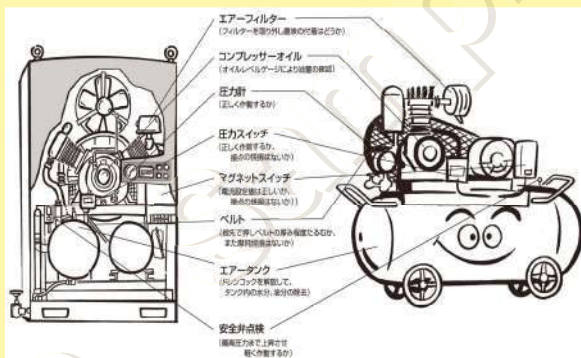

## 安全弁は適確に作動しますか？

安全弁の作動確認は大変重要な確認項目です！  
作動確認は、最高出力まで上昇させ、弁のつまみを引いて、軽く作動するか確認してください。

## ● 定期点検

運転中は危険ですので、必ず電源を切ってから点検をしてください。

期 間	点検項目	内 容
毎 日	コンプレッサーオイルの状況	オイルレベルゲージにより油量の確認
	エアータンク内	終業時にエアータンク内の水抜きを行う
	圧力計の状況	正常に作動するか？
毎 月	ベルトの状況	指先で押しベルトの厚み程度たるむか、また摩擦焼損はないか
	安全弁の状況	最高圧力まで上昇させ軽く作動するか
3 ヶ 月	エアークOMPRESSOR	フィルターを取り外し塵埃の付着はどうか
	コンプレッサーオイルの交換	販売会社に依頼