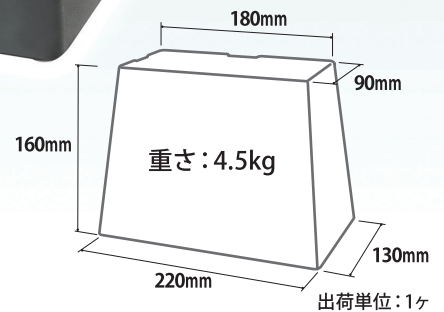

# サイドシル ラバーアタッチメント 160mm

### タイヤ交換やオイル交換などのクイック整備・ ミニバン・SUVのリフトアップに最適!

- ボードタイプリフトでのリフトアップ作業に最適
- エアロ・車両下部の干渉を気にせずリフトアップ可能

くはみ付きで持ちやすい!!

使用イメージ

⚠️ ご注意ください ※本製品はジャッキアップポイントが|⇄|内入ることを確認してからリフトアップしてください。 ※車両が安定した状態であることを確認してからリフトアップしてください。