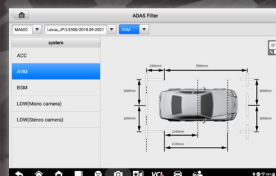

AUTEL

NEW MAXISYS 906PRO

人気のエントリークラススキャンツール906シリーズが
さらに**パワフルに生まれ変わって**

登場!

MS906Pro

| より高速なハードウェア | 拡張ソフトウェア | クラウドサービス |

ソフトウェア

- 故障コード読取/消去、ライブデータ、アクティブテスト、作業サポート
  カスタマイズ機能、車検証QRコード読取、コーディング(オフライン)など
- 対応車種: 国産車、輸入車を含め、合計60メーカー以上対応
- 1年無料更新、技術サポート付き

拡張機能

- デジタルカメラ・バッテリー診断
  (アクセサリKITを別途購入より対応)

ADASキャリブレーションソフト

- 自社開発したMaxiSys ADASソフトの導入は可能
  エーミング作業を画像解説により正確かつスピードに完了
- プレスキャン&ポストスキャン対応
- フロントカメラ、リアなど全方位のエーミングサポート

※ MaxiSys ADASソフトはオプション商品

ハードウェア

- 8インチタッチスクリーン、アンドロイド7.0
- MaxiVCI V200搭載、最新通信プロトコルサポート
- タブレットにフロントもリアもカメラ付き
- メモリ: 4GB RAM & 128GB ROM
- PDF、画像、ビデオなどデータ保存・出力OK

ユーザーレビューなど修理事例に対する具体的な解決策の共有や、様々な拡張機能を使い問題解決までを最短で導いてくれるクラウドサービスです。

クラウドサービス

近日公開
COMING SOON

トータルケアプログラム(TCP)

ご購入から1年間は
トータルケアプログラム(TCP)がご利用いただけます。
また、2年目以降も有料で延長が可能です。

サービス内容

- 回数制限なしのソフトウェア・アップデート※2
- オートヘルプ・サポートセンターのご利用
- 期間中の修理料金割引(TCP 特別保証付与)

※ ソフトウェアは頻繁に更新されますので
月に1度はアップデートされることをおすすめします。

更新手順簡単