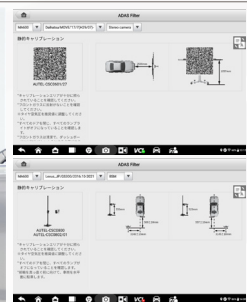

キャリブレーションフレーム

困った時も安心の AUTEL APAC テックサポートセンターをご利用いただけます。

安全に関するご注意 正しく安全にお使いいただくため、ご使用前に必ず「取扱説明書」をよくお読みください。

株式会社 アルティア

札幌支店	〒007-0803 北海道札幌市東区東苗穂三條 3-1-81	TEL: 011-786-2010
仙台支店	〒983-0034 宮城県仙台市宮城野区扇町 3-2-15	TEL: 022-783-3810
首都圏支店	〒104-6206 東京都中央区晴海 1-8-12 晴海トリトンスクエア Z 6 階	TEL: 03-6777-0331
関東信越支店	〒104-6206 東京都中央区晴海 1-8-12 晴海トリトンスクエア Z 6 階	TEL: 03-6777-0334
名古屋支店	〒465-0035 愛知県名古屋市中区東区豊が丘 26 番地	TEL: 052-775-4010
大阪支店	〒556-0021 大阪府大阪市浪速区幸町 3-7-11	TEL: 06-7708-8820
広島支店	〒733-0842 広島県広島市西区井口 5-25-21	TEL: 082-277-2340
福岡支店	〒812-0007 福岡県福岡市博多区東比恵 3-6-1	TEL: 092-411-5351
機工営業部	〒104-6206 東京都中央区晴海 1-8-12 晴海トリトンスクエア Z 6 階	TEL: 03-6777-0038
海外課	〒104-6206 東京都中央区晴海 1-8-12 晴海トリトンスクエア Z 6 階	TEL: 03-6777-0065

販売店

- 仕様は予告なく、変更することがありますので、あらかじめご了承ください。
- ご用命・ご相談はお近くの各販売会社・アルティア各支店までどうぞ。

https://altia.co.jp