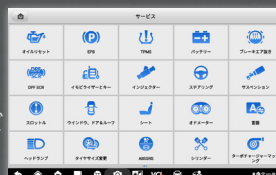

AUTEL

NEW MAXISYS 906PRO

人気のエントリークラススキャンツール906シリーズが
さらに**パワフルに生まれ変わって**

登場!

MS906Pro

| より高速なハードウェア | 拡張ソフトウェア | クラウドサービス |

ソフトウェア

- 故障コード読取/消去、ライブデータ、アクティブテスト、作業サポート
  カスタマイズ機能、車検証QRコード読取、コーディング(オフライン)など
- 対応車種: 国産車、輸入車を含め、合計60メーカー以上対応
- 1年無料更新、技術サポート付き

拡張機能

- デジタルカメラ・バッテリー診断
  (アクセサリKITを別途購入より対応)

ADASキャリブレーションソフト

- 自社開発したMaxiSys ADASソフトの導入は可能
  エーミング作業を画像解説により正確かつスピードに完了
- プレスキャン&ポストスキャン対応
- フロントカメラ、リアなど全方位のエーミングサポート

※ MaxiSys ADASソフトはオプション商品

ハードウェア

- 8インチタッチスクリーン、アンドロイド7.0
- MaxiVCI V200搭載、最新通信プロトコルサポート
- タブレットにフロントもリアもカメラ付き
- メモリ: 4GB RAM & 128GB ROM
- PDF、画像、ビデオなどデータ保存・出力OK

ユーザーレビューなど修理事例に対する具体的な解決策の共有や、様々な拡張機能を使い問題解決までを最短で導いてくれるクラウドサービスです。

クラウドサービス

近日公開
COMING SOON

トータルケアプログラム(TCP)

ご購入から1年間は
トータルケアプログラム(TCP)がご利用いただけます。
また、2年目以降も有料で延長が可能です。

サービス内容

- 回数制限なしのソフトウェア・アップデート※2
- オートヘルプ・サポートセンターのご利用
- 期間中の修理料金割引(TCP 特別保証付与)

※ ソフトウェアは頻繁に更新されますので
月に1度はアップデートされることをおすすめします。

更新手順簡単