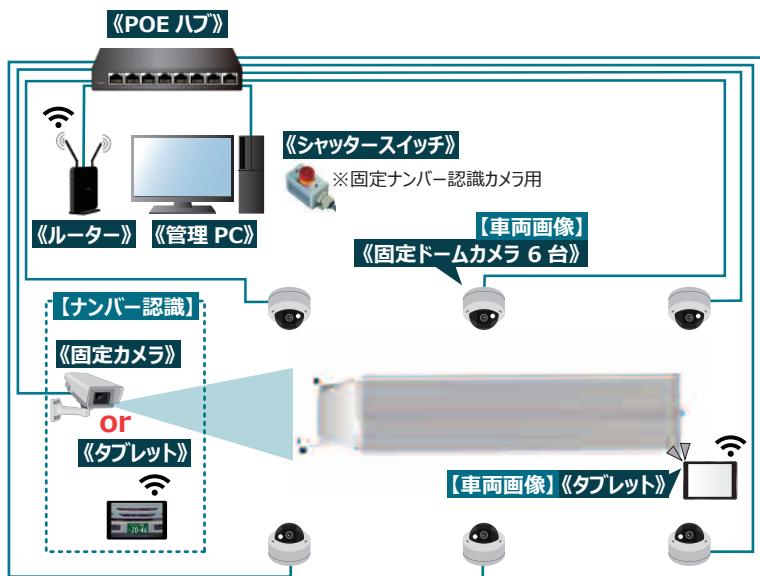

ナンバー認識機能による車両登録

車両画像

Vehicle Snap
Type IV

固定カメラ & タブレット

固定ドームカメラ & タブレット

Vehicle Snap
Type III

固定カメラ

固定ドームカメラ & タブレット

Vehicle Snap
Type II

タブレット

固定ドームカメラ & タブレット

Vehicle Snap
Type I

タブレット

タブレット

Vehicle Snap
Light

車両登録(ナンバー)は手入力 ※1

タブレット

※1 他のラインナップはナンバー認識機能に加え、手動登録も可能です。

構成品・接続イメージ

《Vehicle Snap Type IV 大型車工場の場合》