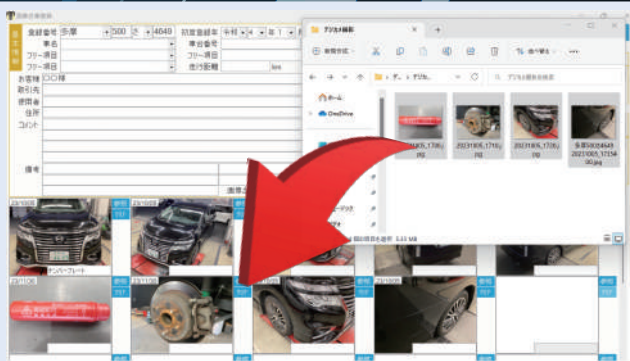

### レポート 発行

社内管理・エビデンスとしてだけでなく、  
お客様の信頼獲得ツール  
としても最適!

《レポートの使用例》

- 修理箇所、整備箇所のビフォーアフターの記録
- 交換部品の記録
- 板金・塗装時のビフォーアフターの記録
- 車両の管理記録 (レンタカー等)
- 損保会社への報告資料・・・など

運用方法は様々!

CHECK!!  
お客様への明確な  
説明資料としても  
活用可能!

### 画像取込 機能

デジカメで撮影した画像も  
PCから一括取り込み可能!  
更なる効率化を実現します

CHECK!!

複数枚の撮影画像も簡単追加!

デジカメで撮影した画像をPCに取り込み後、  
ドラック&ドロップでデータベースに一括保存可能!

車両の同一性確保の為、撮影画像とデータベース情報が一致しているか  
ご確認の上、取り込みをお願いいたします。