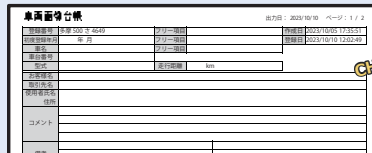

レポートにも  
印字!

修理内容や部品名・撮影箇所に関する  
コメントを入力することで  
一目で画像の詳細を確認可能

### レポート 発行

社内管理・エビデンスとしてだけでなく、  
お客様の信頼獲得ツール  
としても最適!

《レポートの使用例》

- 修理箇所、整備箇所のビフォーアフターの記録
- 交換部品の記録
- 板金・塗装時のビフォーアフターの記録
- 車両の管理記録 (レンタカー等)
- 損保会社への報告資料・・・など

運用方法は様々!

CHECK!!  
お客様への明確な  
説明資料としても  
活用可能!