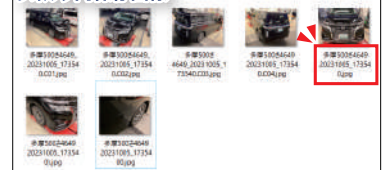

CHECK!!

車両入出庫時や保安基準適合証交付時の車両の状態をエビデンスとして残すことが重要になっています！

システム未導入

車両画像をデジカメで撮影

PCに保存

1台あたり
10枚程度撮影

撮影した画像の保存、車両ごとの仕分作業、ファイル名の変更に手間と時間がかかる...

- 部分的に撮影した画像がどの車両のものかわからなくなってしまった...
- 複数枚撮影した画像を1枚1枚確認し、ナンバーごとにフォルダ分けするのが大変...

そのお悩み...

Vehicle Snap で 解決!

CHECK POINT

徹底したコンプライアンス強化

- ✓ ナンバープレート情報と撮影車両画像を自動で紐付け
- ✓ 車両同一性の確保
- ✓ レポート発行

ヒューマンエラー防止

- ✓ 追加画像もナンバープレート情報で管理
- ✓ 画像の仕分け作業を削減
- ✓ 画像の保存ミス防止に貢献

作業時間短縮

- ✓ ナンバープレート名のフォルダもデータベースからワンクリックで生成・画像の出力も完了
- ✓ 撮影データの検索も簡単

《Vehicle Snap Type IV の場合》

ナンバープレート
撮影・解析・新規登録

車両画像の撮影・登録

フォルダ生成・画像出力・
レポート出力

《固定カメラ》※1

または

《タブレット》

固定ドームカメラで撮影

最大20枚
登録可能 ※3

タブレットで撮影

CHECK!!

修理箇所のピフォーアフターや修理過程・交換部品を撮影!

管理PCから
ワンクリック

画像出力機能

CHECK!!

登録のナンバープレート名でフォルダの生成と画像の出力が瞬時に完了!

フォルダ生成 ▶

フォルダ内保存画像

印刷機能

CHECK!!

プリンター印刷・PDF発行対応!

※1 ナンバー認識カメラの撮影はシャッタースイッチと管理PCを使用します。 ※2 ルーターの設置環境・接続状況により、撮影可能範囲は異なります。
※3 固定カメラ・ナンバー認識で撮影した画像を含む