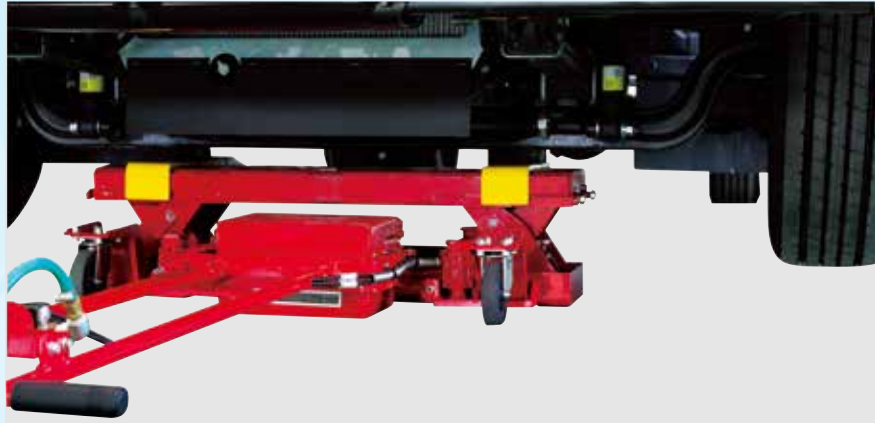

フロントリフトアップ作業が安定して行える安心・安全な  
LT～TBまで対応可能な移動式エアリフト

Made in Japan

**MOVING AIR LIFT**  
移動式エアリフト

# MAL-1100

**ONODANI**

TIRE SERVICE SOLUTION

自在式キャスターによりリフト移動時のハンドリングや  
ジャッキポイントへの位置合わせは微調整が容易で作業性UP!

### ■エアバルブ昇降

リフトの上昇ならびに下降はスプリング  
リターン式の切替バルブ操作で行います