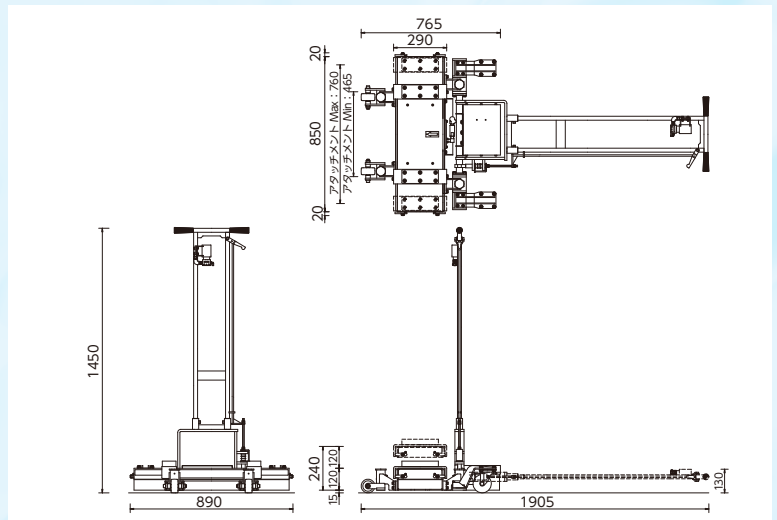

■本体寸法

※改良のため予告なく仕様を変更させていただくことがあります。

ONODANI 小野谷機工株式会社

本社 / 福井県越前市家久町63-1 ☎0778-22-2124

札幌営業所 ☎011-791-8588

仙台営業所 ☎022-255-7408

秋田営業所 ☎018-800-2556

東京営業所 ☎03-5970-6011

新潟営業所 ☎025-281-8251

名古屋営業所 ☎052-354-1021

福井営業所 ☎0778-21-0335

大阪営業所 ☎06-6701-7315

四国駐在所 ☎06-6701-7315

広島営業所 ☎082-943-8455

岡山駐在所 ☎082-943-8455

福岡営業所 ☎092-582-6743