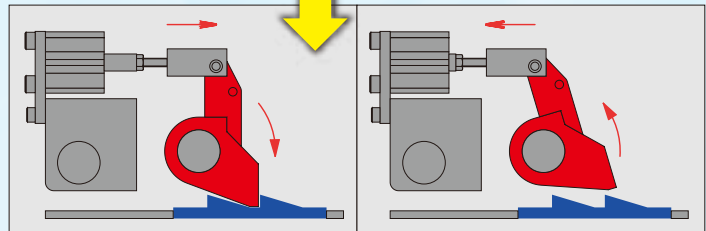

### ■エアバルブ昇降

リフトの上昇ならびに下降はスプリング  
リターン式の切替バルブ操作で行います

### ■アタッチメント

H : 110mm (鋼タイプ)    H : 60mm (鋼タイプ)    H : 35mm (ゴムタイプ)

### ■下降防止安全ロック

下降の動作以外は常に  
ラック式ロック装置の  
働きにより降下を防止し  
ます

ロック状態

ロック解除状態