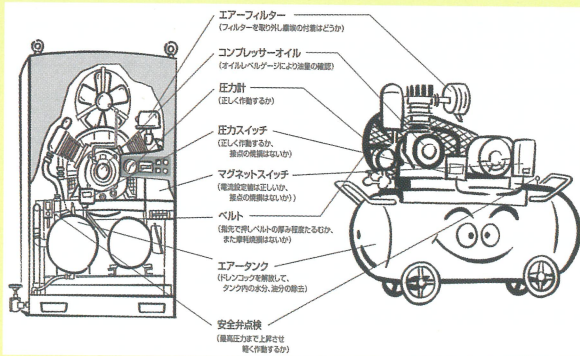

● 定期点検

運転中は危険ですので、必ず電源を切ってから点検をしてください。

期 間	点検項目	内 容
毎 日	コンプレッサーオイルの状況	オイルレベルゲージにより油量の確認
	エアータンク内	終業時にエアータンク内の水抜きを行う
	圧力計の状況	正常に作動するか？
毎 月	ベルトの状況	指先で押しベルトの厚み程度たるむか、また摩耗焼損はないか
	安全弁の状況	最高圧力まで上昇させ軽く作動するか
3 ヶ 月	エアークOMPRESSOR	フィルターを取り外し塵埃の付着はどうか
	コンプレッサーオイルの交換	販売会社に依頼

安全に関するご注意 正しく安全にお使いいただくため、ご使用前に必ず「取扱説明書」をお読みください。

株式会社 アルティア

- 仕様は予告なく変更することがありますので、あらかじめご了承願います。
- ご用命・ご相談はお近くの各販売会社・アルティア各支店までどうぞ。

札幌支店	〒007-0803	札幌市東区東苗穂三条3-1-8 1	TEL:011(786)2010
仙台支店	〒983-0034	仙台市宮城野区扇町3-2-1 5	TEL:022(783)3810
首都圏支店	〒134-0088	江戸川区西葛西7-20-10	TEL:03(5659)8180
直販課	〒134-0088	江戸川区西葛西7-20-10	TEL:03(5659)8180
関東圏支店	〒134-0088	江戸川区西葛西7-20-10	TEL:03(5659)8180
名古屋支店	〒465-0035	名古屋市名東区豊が丘26番地	TEL:052(775)4010
大阪支店	〒556-0021	大阪市浪速区幸町3-7-1 1	TEL:06(7708)8820
広島支店	〒733-0842	広島市西区井口5丁目25-2 1	TEL:082(277)2340
福岡支店	〒812-0007	福岡市博多区東比恵3-6-1	TEL:092(411)5351
機工営業部	〒134-0088	江戸川区西葛西7-20-10	TEL:03(5659)8162
海外課	〒134-0088	江戸川区西葛西7-20-10	TEL:03(5659)8178

販売店

<http://altia.co.jp/>