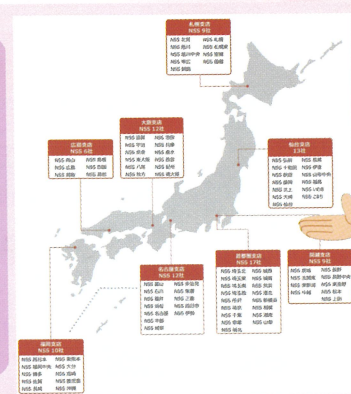

### 点検項目のご紹介

チェック項目に従って、アルティアサービス員が点検を行います。

### ベルトのたわみ確認

ベルトのたわみの程度を確認します。摩耗・損傷がある場合は交換いたします。

など

詳しくは、アルティアサービス員にお尋ねください。

### アルティアサービス員

アルティア8支店をキーステーションとして、全国にサービスステーション (NSS) を、88拠点配備しています。万全のサービスサポートを整えています。

(2020年4月現在)

アルティアサービス員に  
 お任せください！