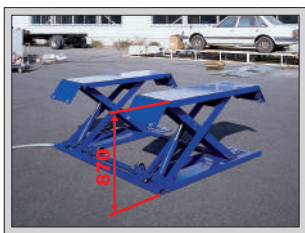

エクセレント スリム リフト

Excellent Slim Lift

LM4070

タイヤ・オイル交換にジャストサイズ!

可搬式なので作業したいその場でお使いいただけます。

エクセレント スリム リフト

LM4070

主な特長

■どこへでも移動可能。

キャスターが付いた可搬式なので作業したい場所まで移動可能です。

※車を載せた状態での移動は事故に繋がりますのでご注意ください。
屋外用ではありませんので必ず屋内でご使用ください。

■丁度いい高さ。

最高位 870 mm なのでタイヤ交換に丁度いい高さです。

さらにオイル交換などの軽作業にも使えます。

※防滴仕様ではありませんので洗車にはご使用できません。

■エアロ装着車にも対応。

最低地上高 105 mm なのでメーカー純正のエアロ装着車でも気にせずリフトアップできます。

※サイドシル部で受けられない車両には対応していません。

■ロングホイールベースにも対応。

受台ボードを引き出せば、乗込みスロープ部でも車両が受けられるので、ロングホイールベースの大型乗用車でも大丈夫です。

仕様

商品番号	LM4070-0002	LM4070-1002
駆動方式	電動式	エア式
適応車種	軽自動車～普通乗用車*	←
能力	2,500 kg	←
最高位	870 mm	←
最低位	105 mm	←
揚程	765 mm	←
同調方式	機械同調方式	←
ボード芯間	1,400 mm	←
ボード長	1,400 mm	←
電源	三相200V / 1.5kw	—
使用エア圧	0.69～0.8 MPa	←
操作方法	押しボタン	押しボタン ボールバルブ
標準付属品	ソフトアタッチメント(4ヶ) 移動用ハンドル	←