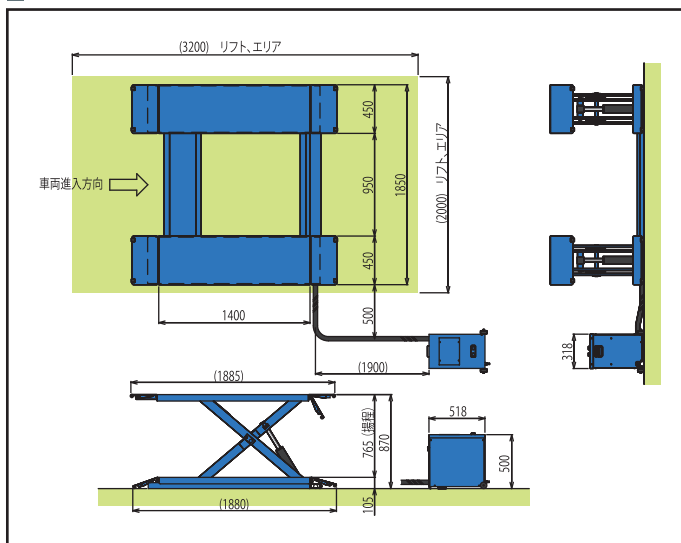

外観図

当社製のリフトをお使いのお客様へ リフトの定期点検のお知らせ

日頃よりお使いいただいている当社製品をより長くお使いいただくために、当社では「リフト点検資格者」による有償点検を実施しております。

いつも安全にお使いいただくためには、お客様で自身による日常点検に加え、有資格者による確実な点検が不可欠です。

日常点検による不具合の早期発見と、定期的な点検による万全の整備をお勧めいたします。

「リフト点検資格者」とは…

社団法人日本自動車機械工具協会により、自動車整備用リフトの点検を適切に実施し、事故を防止することを目的として、平成19年3月20日に制定された資格制度です。

安全に関するご注意 正しく安全にお使いいただくため、ご使用前に必ず「取扱説明書」をよくお読みください。

株式会社 アルティア

札幌支店	〒007-0803 北海道札幌市東区東苗穂三条 3-1-81	TEL: 011-786-2010
仙台支店	〒983-0034 宮城県仙台市宮城野区扇町 3-2-15	TEL: 022-783-3810
首都圏支店	〒104-6206 東京都中央区晴海 1-8-12 晴海トリトンスクエア Z 6 階	TEL: 03-6777-0331
関東信越支店	〒104-6206 東京都中央区晴海 1-8-12 晴海トリトンスクエア Z 6 階	TEL: 03-6777-0334
名古屋支店	〒465-0035 愛知県名古屋市中区東区豊が丘 26 番地	TEL: 052-775-4010
大阪支店	〒556-0021 大阪府大阪市浪速区幸町 3-7-11	TEL: 06-7708-8820
広島支店	〒733-0842 広島県広島市西区井口 5-25-21	TEL: 082-277-2340
福岡支店	〒812-0007 福岡県福岡市博多区東比恵 3-6-1	TEL: 092-411-5351
機工営業部	〒104-6206 東京都中央区晴海 1-8-12 晴海トリトンスクエア Z 6 階	TEL: 03-6777-0038
海外課	〒104-6206 東京都中央区晴海 1-8-12 晴海トリトンスクエア Z 6 階	TEL: 03-6777-0065

- ●仕様は予告なく変更することがありますので、あらかじめご了承ください。
- ●ご用命・ご相談はお近くの各販売会社・アルティア各支店までどうぞ。

販売店

OR2J
1806

<http://altia.co.jp/>