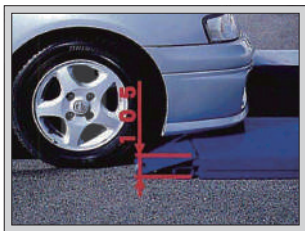

■どこへでも移動可能。

キャスターが付いた可搬式なので作業したい場所まで移動可能です。

※車を載せた状態での移動は事故に繋がりますのでご注意ください。
屋外用ではありませんので必ず屋内でご使用ください。

■丁度いい高さ。

最高位 870 mm なのでタイヤ交換に丁度いい高さです。

さらにオイル交換などの軽作業にも使えます。

※防滴仕様ではありませんので洗車にはご使用できません。

■エアロ装着車にも対応。

最低地上高 105 mm なのでメーカー純正のエアロ装着車でも気にせずリフトアップできます。

※サイドシル部で受けられない車両には対応していません。

■ロングホイールベースにも対応。

受台ボードを引き出せば、乗込みスロープ部でも車両が受けられるので、ロングホイールベースの大型乗用車でも大丈夫です。

仕様

商品番号	LM4070-0002	LM4070-1002
駆動方式	電動式	エア式
適応車種	軽自動車～普通乗用車*	←
能力	2,500 kg	←
最高位	870 mm	←
最低位	105 mm	←
揚程	765 mm	←
同調方式	機械同調方式	←
ボード芯間	1,400 mm	←
ボード長	1,400 mm	←
電源	三相200V / 1.5kw	—
使用エア圧	0.69～0.8 MPa	←
操作方法	押しボタン	押しボタン ボールバルブ
標準付属品	ソフトアタッチメント(4ヶ) 移動用ハンドル	←