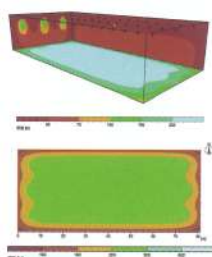

工事と一緒に! パッケージプラン マルナゲ

MARUNAGE

シンプル!
スツキリ!
ストレスフリー!

倉庫・整備工場専用 最新LED 面倒で煩わしい手配は全部丸投げ!

ご要望に合わせて選べる2プラン

プラン1 照明 & 工事 丸投げプラン

照明納入・取付設置・点灯試験・既設照明廃棄まで対応します!

プラン2 照明 & 工事 & ファイナンス 丸投げプラン

毎月の電気代削減分で支払をカバー! 自己資金0円で最適照明に全交換

※詳しくは裏面

「明るいのにもまぶしくない」作業に適した光

MARUNAGE は最新SS専用照明

最適照明 **OPTIZM** ブランド

- 明るくまぶしくないグレアレス設計
- 照射角度調節可能 ● 圧倒的省エネ性能
  (目的に合わせて角度調整が可能)

MARUNAGE は失敗しない!

丸投げするのは面倒な手間だけ。発注前にしっかり確認! 事前の各種シミュレーションで明るさや省エネによる投資回収額などを把握することができます。「こんなはずじゃなかった」を回避!

照度分布シミュレーション
Illuminance simulation

電気代削減シミュレーション
Electricity cost reduction

回収シミュレーション
Investment recovery

全国一律工事料金で安心! 現場工事中の急な増減にも単価 × 灯数で柔軟に対応が可能! (大幅な増減は別途見積りとなります)
一般的なキャンピー下照明 (天井高さ 8M まで) であれば、水銀灯 1 灯あたり (工賃 14,000 円 + 現場経費 & 管理費 & 撤去・廃棄処分費) 19,980 円
※最低工事灯数があります。※金額は税別です。 (※廃棄処分が不要な場合は減額致します)

マルナゲ
MARUNAGE
入替後
LED

小規模から大規模建屋まで対応します!

入替前
水銀灯

まぶしくない
快適設計

明るくなって
作業効率も
安全性も向上