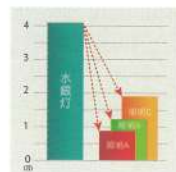

# 「明るいのにもまぶしくない」作業に適した光

MARUNAGE は最新SS専用照明

最適照明 **OPTIZM** ブランド

- 明るくまぶしくないグレアレス設計
- 照射角度調節可能 ● 圧倒的省エネ性能  
(目的に合わせて角度調整が可能)

水銀灯代替  
高天井用 LED

蛍光灯代替  
直管 LED  
塗装ブース専用 直管 LED

MARUNAGE は失敗しない!

丸投げするのは面倒な手間だけ。発注前にしっかり確認! 事前の各種シミュレーションで明るさや省エネによる投資回収額などを把握することができます。「こんなはずじゃなかった」を回避!

照度分布シミュレーション  
Illuminance simulation

電気代削減シミュレーション  
Electricity cost reduction

回収シミュレーション  
Investment recovery

全国一律工事料金で安心! 現場工事中の急な増減にも単価 × 灯数で柔軟に対応が可能! (大幅な増減は別途見積りとなります)  
一般的なキャンピー下照明 (天井高さ 8M まで) であれば、水銀灯 1 灯あたり (工賃 14,000 円 + 現場経費 & 管理費 & 撤去・廃棄処分費) 19,980 円  
※最低工事灯数があります。※金額は税別です。 (※廃棄処分が不要な場合は減額致します)