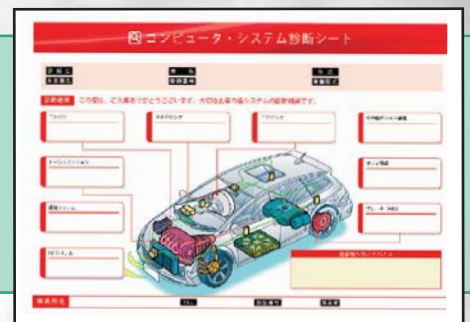

### 車検受付

車両情報の入力不要！！  
QRコードで諸元を  
自動入力！

### 車検整備開始～車検整備終了

整備記録簿をタブレットで作成でき、  
作業中の **ペーパーレス化** を実現！  
タブレット入力のため、記載漏れはなく、  
**コンプライアンス強化** に貢献！  
また作業終了後に整備記録簿を印字するので、  
キレイな状態でカーオーナーにお渡しすることができます。

キレイで  
見やすい記録簿

## ■ 診断レポートの発行でカーオーナーも安心！

故障診断機能・バッテリー診断機能を搭載し、  
**診断レポートを発行！**

見やすく分かりやすいオールインワンの提案で、  
カーオーナーの満足度を向上し、顧客の困り込みが可能！