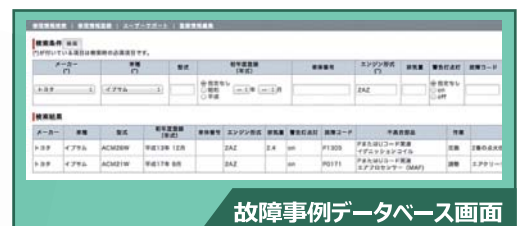

■ テクニカルサポートで修理をお助け！

電気自動車やハイブリット車、進化する車輛の新技术にも
対応した情報をご提供！

故障コード検索や故障事例データベースは
いつでもWEBでご覧いただけます！
解決が難しい場合は、
電話でアドバイザーに相談も可能！