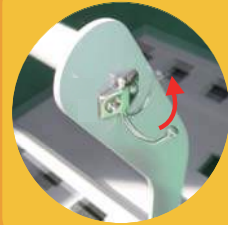

LM41AD-0000-

ツインリフト用アタッチメント台車

工場内の5Sと安全性向上に貢献!

スッキリ収納! 見た目キレイ

BEFORE

床に置かれたアタッチメント (イメージ)

POINT!
ちよいかげフック

未使用時は先端を
収納できる安全仕様!

POINT!

標準アタッチメントを
すべて収納可能! ※

POINT!
低床仕様

安全な取り出し!
手や腰への負担軽減!

640mm

960mm

※特注アタッチメントは、サイズにより収納できない場合がございます。

サイズ: W640×D960×H903mm (フック部含まず)